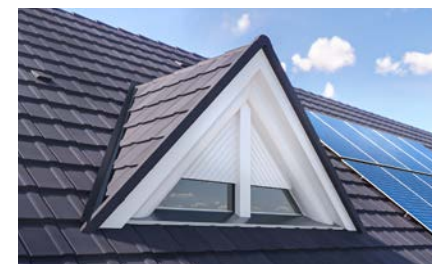

Vielseitig und variabel  
**Vario-Systemlösung**

- Individuelle Lösungen für Fenster mit besonderen Formen (Bogen, Trapez, Dreieck ...)
- Öffnungs- und Schließrichtung basierend auf den Konfigurationen: von oben nach unten oder von unten nach oben