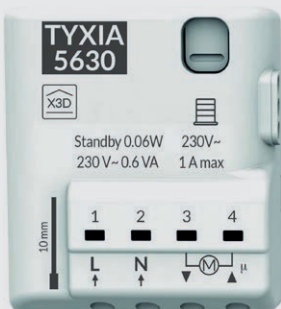

Tyxia 5630

Réf. LAKAL L6102 514

Nanomodul-Empfänger für Rollläden

- Einfach zu konfigurieren durch das automatische Einlernen der Laufzeiten
- Mit allen Schaltertypen kompatibel
- Unter anderem mit den Fernbedienungen Tyxia 1700, 1703 und 1712 kompatibel
- Brandschutzfunktion: direkte Verbindung mit einem Rauchmelder (Rauchmelder DFR, siehe S. 41); im Brandfall öffnen sich die Rollläden sofort (vor einem möglichen Stromausfall)

TECHNISCHE DATEN

- 1 Steuerkanal für 1 Rollladenmotor mit elektronischer oder mechanischer Endabschaltung
- 2 spannungsführende Kontaktausgänge Auf/Ab : Tyxia 5630: für Motoren mit max. 1 A (+/- 30 Nm)
- Installation in einer Unterputzdose möglich
- Maße: H 41 × B 36 × T 8 mm