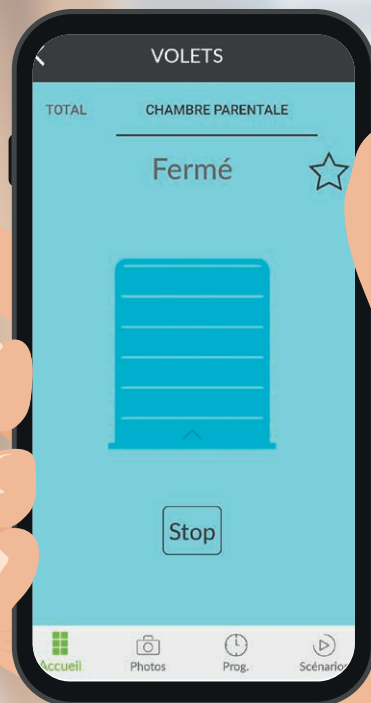

■ Alarmierung

- Wenn ein Detektor einen Alarm an die Zentrale sendet, muss dieser so rasch wie möglich weitergeleitet werden: entweder akustisch über Sirenen oder als Nachricht, mit der Möglichkeit einer direkten Meldung auf das Smartphone.

■ Überwachung

- Wo immer man sich befindet, hauptsächlich jedoch, wenn man nicht zu Hause ist, beruhigt es doch, wenn man sich vergewissern kann, dass alles an seinem Platz ist – diese Möglichkeit besteht heutzutage dank kompatiblen Kameras. Diese Kameras lassen sich innen oder außen installieren und ermöglichen jederzeit Einblick in die Räumlichkeiten, sowohl tagsüber als auch nachts.

■ Absicherung

- Schließen der Rollläden bei Einbruchmeldung (in Kombination mit dem Funkalarmsystem Tixal+).
- Rasches Öffnen der Rollläden bei Rauchentwicklung (in Kombination mit dem Funkrauchmelder).
- X3D-Protokoll mit integrierter Anti-Jamming-Funktion zur Sicherung der Funkverbindung.

Smarte Rollladenanlagen mit der Tydom-App

Variable Geschwindigkeit mit langsamer Endlagenfunktion
– schont die Rollladenanlage

Geräuscharmer Motor
Die funkgesteuerte Ausführung Performance ist eines der leisesten Antriebssysteme am Markt

Noch feinere Hinderniserkennung mit dem System Protect +
(Funkbaureihe Performance), vermeidet das Abrollen des Panzers im Rollladenkasten

Jetzt die Tydom-App downloaden:
kostenlos, ohne Abonnement
und abgesichert.

LAKAL®
KOMFORT - DESIGN - SICHERHEIT