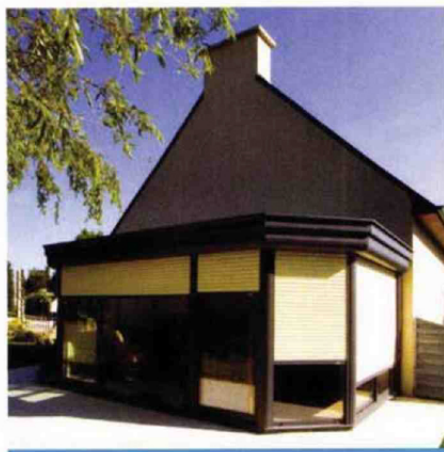

PAYS :France

PAGE(S) :56

SURFACE :24 %

PERIODICITE :Bimestriel

DIFFUSION :(6398)

Verre & Menuiserie  
N°275

TRADIFAST

Spécialement conçu pour les vérandas, ce volet roulant disponible en manœuvre treuil ou motorisée, s'intègre aussi bien dans les chenaux de véranda que dans les coffres traditionnels. Dépourvu de tout déport (véritable dos de coulisses), ce système autoporté entièrement prémonté en usine destiné au neuf ou à la rénovation, optimise les temps de pose et peut bénéficier d'une largeur jusqu'à 3,90 m avec la lame DUR 40. Sa hauteur, quant à elle, peut atteindre 3,50 m avec un profilé AHS 40. Bénéficiant de la technologie radio Somfy, TradiFast peut être motorisé dès 550 mm de large et avec un tablier aluminium, bénéficie de 7 ans de garantie. Existe avec cinq types de lames dont une en PVC et quatre en aluminium, très résistantes à l'usure et aux intempéries grâce à un double laquage au four avec vernis clair. Tous les tabliers de la gamme Lakal sont munis d'arrêts latéraux. Large gamme de coloris.