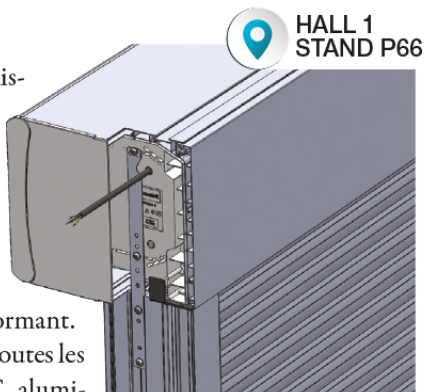

Le volet BlocFast, dernier né de la gamme des caissons PVC de Laka

BlocFast est disponible en deux tailles (190 x 240 mm et 220 x 240 mm). Le caisson PVC est monté sur la traverse haute du dormant. Il convient pour toutes les menuiseries PVC, aluminium, bois ou mixte et est disponible en version "neuf" et "rénovation". Il est composé d'une face extérieure en PVC, d'une face intermédiaire, d'une trappe de visite en face intérieure, d'une pièce de liaison et d'une sous-face aluminium qui permet un montage simplifié. Le coffre intérieur est composé d'un axe à tiroir facile d'utilisation. ■

VERBATIM

Philippe Gertz,
directeur marketing de Laka

Comment définiriez-vous le produit qui est le plus mis en avant sur votre stand à Equipbaie ?

« Grâce au nouveau stand, nous pouvons présenter l'ensemble des gammes sur ce salon, ce qui n'était pas le cas lors des dernières éditions puisque nous montrions essentiellement des produits pour la rénovation. En 2018, nous aurons aussi bien des volets pour la réno que pour le neuf (BlocFast, TradiFast et IsoTop) par exemple. Nous aurons également une porte enroulable avec manœuvre de secours intégrée ainsi qu'une porte à refoulement de plafond ou encore des BSO. Enfin, nous présenterons un grand échantillon de nos moustiquaires qui seront cette fois en situation d'utilisation pour le visiteur : cadre amovible, moustiquaire enroulable, moustiquaire intégrée, coulissante, plissée... ».