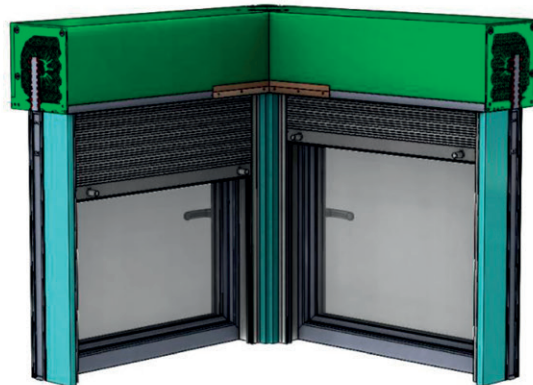

11 Führungsschienen montieren