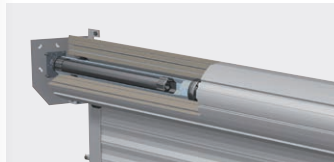

sa porte de garage

lafond

Alto S

- Spécialement conçue pour les petites hauteurs
- Très faible retombée de linteau (5 cm)
- Jusqu'à 3,20 m de large en fonction de la hauteur
- Lames disponibles : AHS75, hublots, aération

Alto XL

- La solution appropriée pour les garages vastes et étendus
- Jusqu'à 3,50 m de large en fonction de la hauteur
- Lames disponibles : AHS75, hublots, aération

Portes enroulables industrielles et pour les commerces

Fortis

- Moteur 220 V
- Peut atteindre une hauteur maximale de 5,40 m et une largeur de 4,80 m à 5,50 m, selon la hauteur de la porte
- Lames disponibles : AHS75, hublots, aération