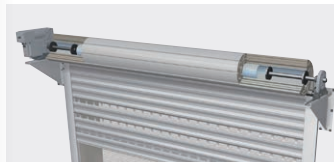

Fortissimo

- Moteur 380 V permettant une mise en service continue (dans les parkings très fréquentés par exemple)
- Conçue pour une hauteur maximale de 5,40 m et une largeur de 5,50 m
- Lames disponibles : AHS75, hublots, aération