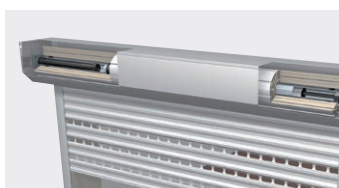

Tertio

- La grande sœur de la Primo
- Équipée d'un palier mobile en standard pour un meilleur enroulement du tablier
- Jusqu'à 5,50 m de large en fonction de la hauteur
- Lames disponibles : AHS75, hublots, aération